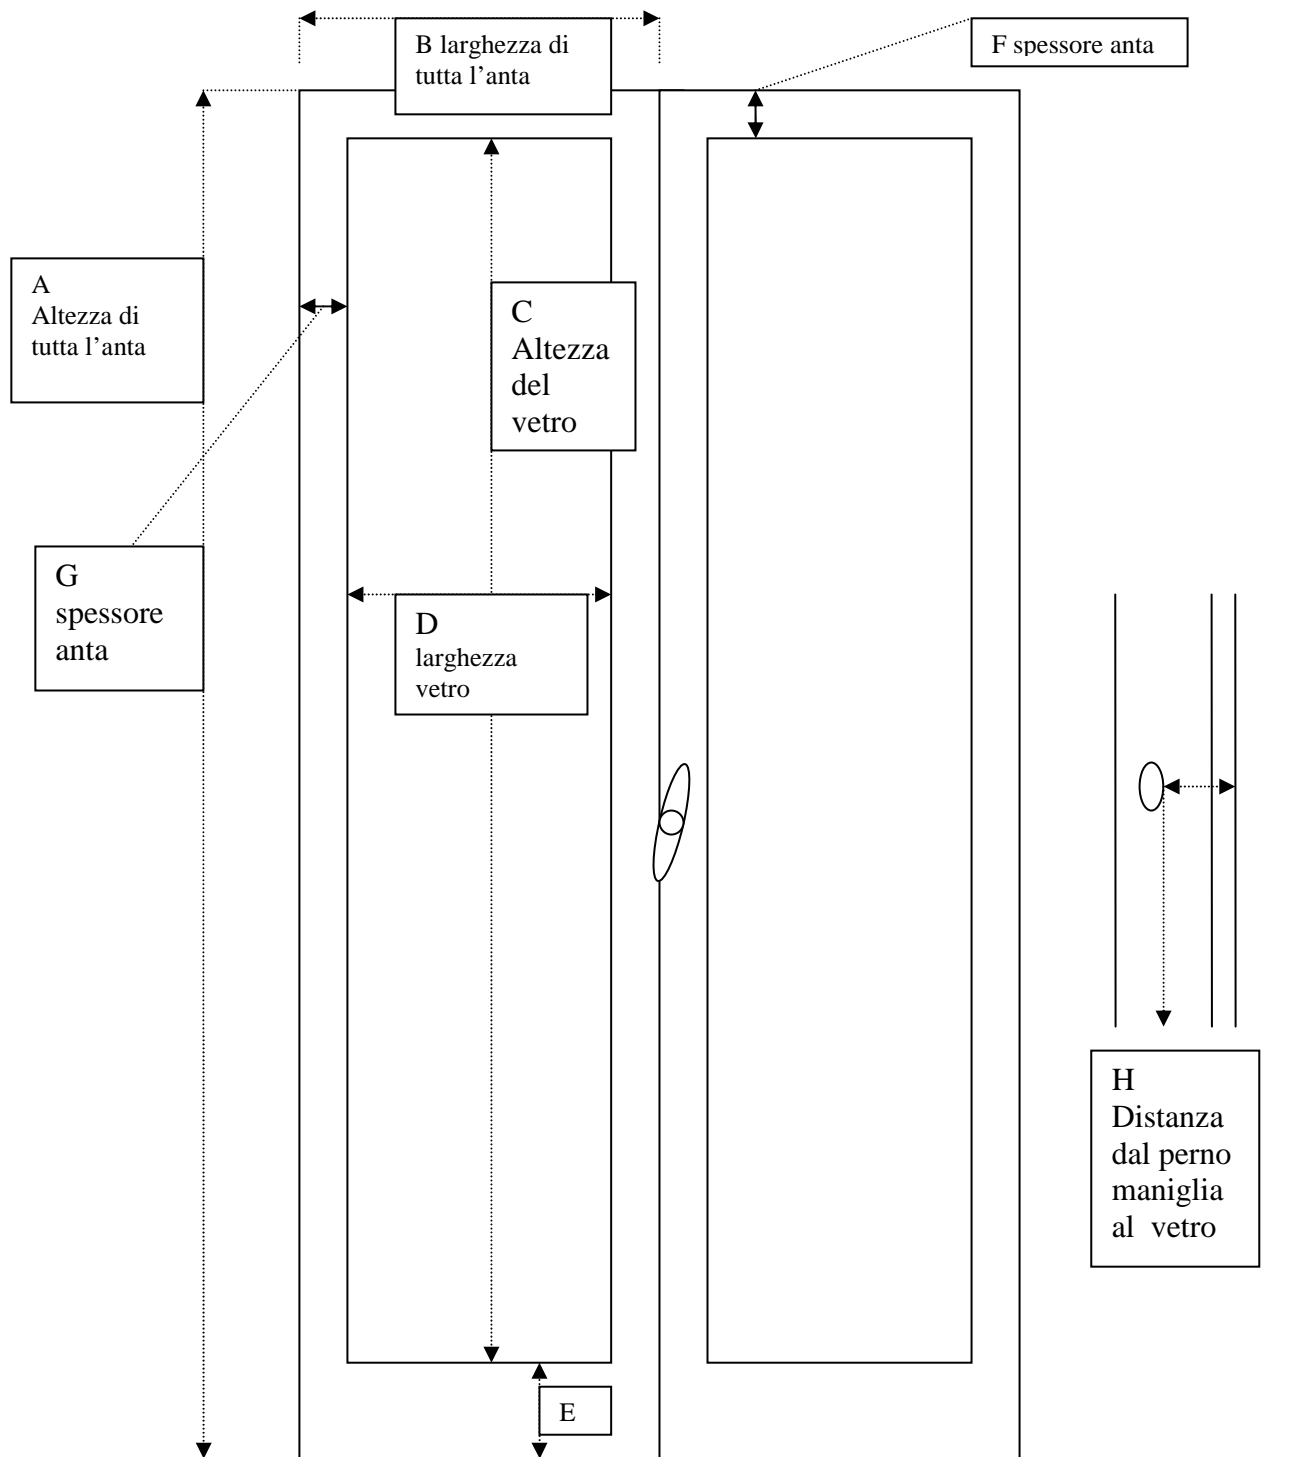

Misure tende a vetro porta finestra Sig. Locale :.....

A=..... B =..... C =..... D =.....
E=..... F =..... G =..... H =.....

Raccomandiamo di NON arrotondare le misure